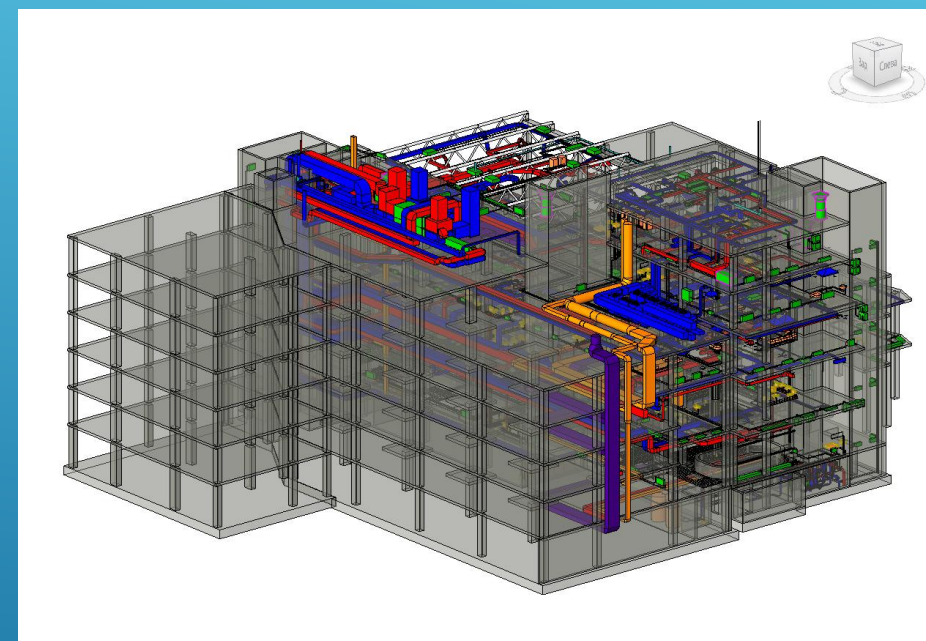

Жизненный цикл здания согласно концепции BIM

Модель здания на стадии детальной проработки