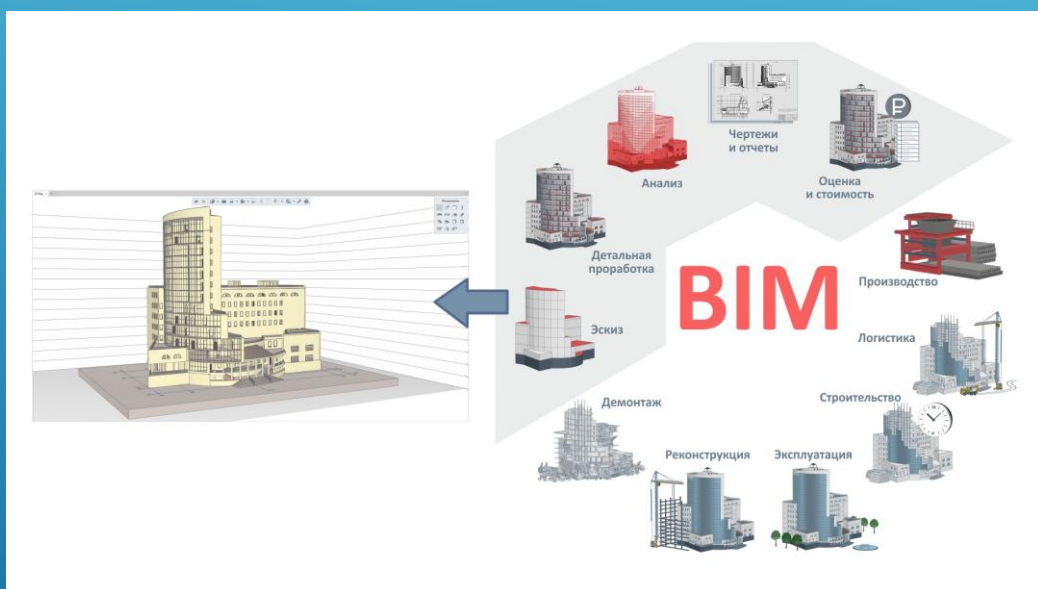

BUILDING INFORMATION MODEL

Внедрение в рабочий процесс строительной
компании ООО «Альфапроект»

Жизненный цикл здания согласно концепции BIM

Модель здания на стадии детальной проработки

ООО Альфапроект

В своем активе имеет следующие виды лицензий:

Лицензия Роспотребнадзора на размещение источников ионизирующего излучения, проектирование средств радиационной защиты источников ионизирующего излучения.

СРО - Свидетельство о допуске к видам работ на изыскания, которые оказывают влияние на безопасность объектов капитального строительства, включая особо опасные и технически сложные, объекты использования атомной энергии.